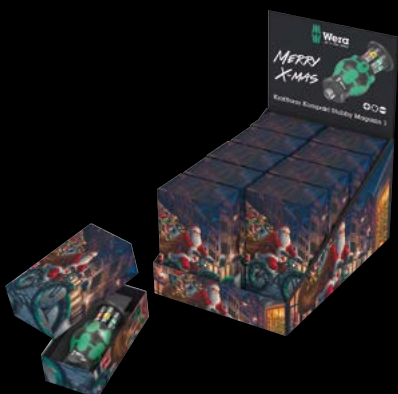

Werkzeug als Weihnachtsgeschenk 2024

NEU**Bit-Check 30 Christmas 2024 (im Thekendisplay)**

05135818001	
1x Thekendisplay Bit-Check 30 Christmas 2024, leer	
	1x 165x265x145
10x Bit-Check 30 Christmas 2024	
● 895/4/1 K	1x 1/4"x52
⊕ 867/1 TORX®	2x TX 10x25; 2x TX 15x25; 3x TX 20x25; 3x TX 25x25; 2x TX 30x25; 1x TX 40x25
⊕ 851/1 Z	2x PH 1x25; 4x PH 2x25; 2x PH 3x25
⊕ 855/1 Z	2x PZ 1x25; 4x PZ 2x25; 2x PZ 3x25

¹⁾ Geliefert werden je 10 Stück in einem attraktiven Display für die Theke.

NEU**Kraftform Kompakt Stubby Magazin 1 Christmas 2024 (im Thekendisplay)**

05135817001	
1x Thekendisplay Kraftform Kompakt Stubby Magazin 1 Christmas 2024, leer	
	1x 152x232,5x227
10x Kraftform Kompakt Stubby Magazin 1 Christmas 2024	
⊖ 800/1 BTZ	1x 0.8x5.5x25
⊕ 851/1 BTZ	1x PH 1x25; 1x PH 2x25
⊕ 867/1 TORX® BTZ	1x TX 15x25; 1x TX 20x25; 1x TX 25x25

¹⁾ Geliefert werden je 10 Stück in einem attraktiven Display für die Theke.

NEU**Kraftform Kompakt VDE Set Christmas 2024 (im Thekendisplay)**

05135816001	
1x Thekendisplay Kraftform Kompakt VDE-Set Christmas 2024, leer	
	1x 298x268,5x200
10x Kraftform Kompakt VDE-Set Christmas 2024	
● 817 VDE	1x 9x98
⊖ Kraftform Kompakt VDE 60 iS Take it easy	1x 0.6x3.5x157
⊕ Kraftform Kompakt VDE 62 iS Take it easy	1x PH 2x157
Flaschenöffner	1x 145

¹⁾ Geliefert werden je 10 Stück in einem attraktiven Display für die Theke.