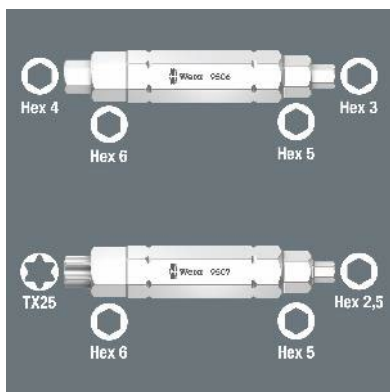

### **Ein Bit mit 4 Profilen? Geht das?**

**Wuppertal.** Wera hat zwei extrem kompakte 4-in-1 Bits entwickelt, mit denen jeweils vier Schraubengrößen betätigt werden: Mit dem 4-in-1 Bit 9506 vier Größen Innensechskantschrauben (3,0; 4,0; 5,0; 6,0) und mit dem 4-in-1 Bit 9507 drei Größen Innensechskantschrauben (2,5; 5,0; 6,0) und eine Größe TORX® Schrauben (TX 25).

Um das jeweils größere Profil zu verwenden, wird beim Schrauben kontinuierlich gegen die Federkraft gedrückt, so dass das kleinere Profil versenkt und das größere Profil verwendet wird.

Diese Bits sparen Platz und eignen sich somit besonders für mobile Einsätze. Sie haben einen 1/4" Sechskant-Antrieb (Wera Anschluss-Reihe 1) und sind daher auch mit Bit-Ratschen oder Rapidaptor einsetzbar.

Abdruck frei, Beleg erbeten

Bildunterschriften:

*Das Wera Bicycle Set 15.jpg*

Mit den neuen 4-in-1 Bits wird das Bicycle Set 15 zu einem ultrakompakten und leichten Fahrradwerkzeug.

*Kompakte 4-fach Bits – nur ein Bit für vier Schrauben.jpg*

Mit den extrem kompakten 4-in-1 Bits lassen sich jeweils vier Schraubengrößen betätigen.

*Praktische Reifenheber.jpg*

Mit den glasfaserverstärkten Reifenhebern aus Kunststoff lassen sich die Reifen sicher von der Felge hebeln, ohne die Felge zu beschädigen.